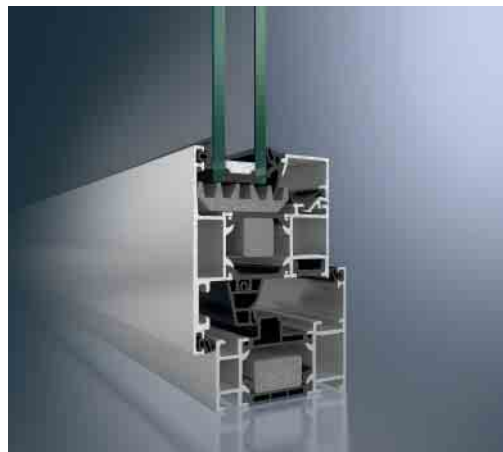

Schüco Окно AWS 70.HI, открывание наружу
Schüco Window AWS 70.HI – outward-opening