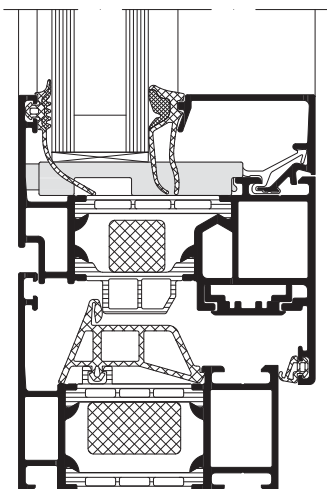

SCHÜCO

Schüco AWS 70

Алюминиевая оконная система
Aluminium Window System

Schüco Окно AWS 70
Schüco Window AWS 70

Schüco Окно AWS 70.HI, открывание наружу
Schüco Window AWS 70.HI – outward-opening

Schüco Окно AWS 70 ST.HI,
Система с изящным контуром „под сталь“
Schüco AWS 70 ST.HI windows
with narrow steel-look contours